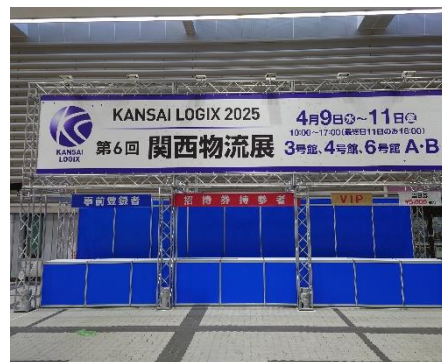

第6回 関西物流展 速報 (いよいよ明日開幕)

KANSAI LOGIX 2025

第6回 関西物流展

過去最大規模

405社1289小間が出演！

会期：2025年4月9日(水)～11日(金) 10:00～17:00 (最終日は16時まで)
会場：インテックス大阪 3号館、4号館、6号館 A・B

会期初日4/9(水)9:40～、6号館受付前にてオープニングセレモニーを開催いたします！

過去最大規模 405社1289小間が出演！西日本最大の物流業界向け総合展示会！

貴社の物流課題の解決に繋がる製品・技術・サービスが一堂に集結！

明日の開幕に向けて出展各社の準備も順調に進んでいます。ぜひご来場ください！

いよいよ明日9日(水)開幕！過去最大規模にて開催します！！

来場事前登録(無料)は公式HPから ➡ <https://kansai-logix.com/>